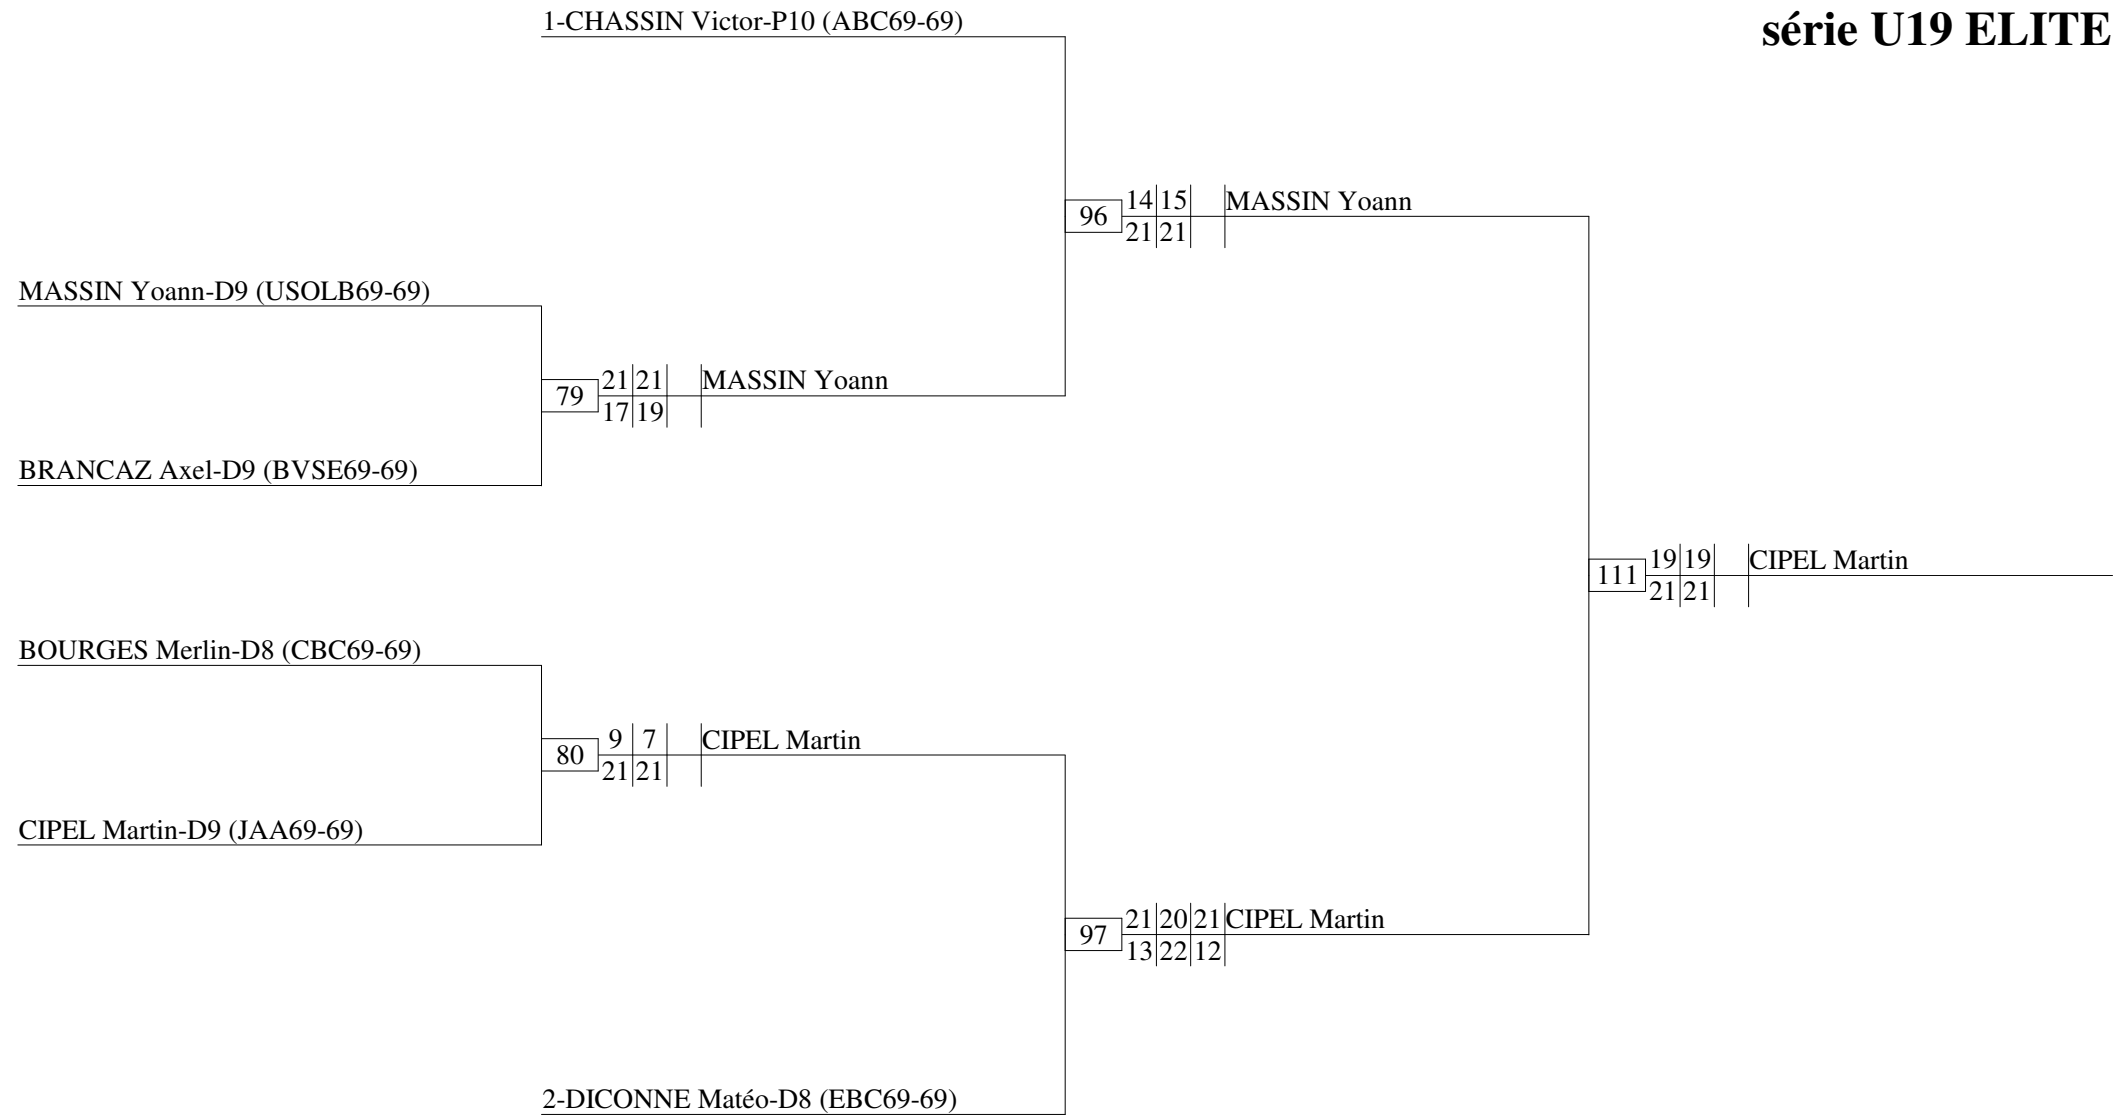

TDJ d'Oullins DIMANCHE

simple hommes
série U19 ELITE